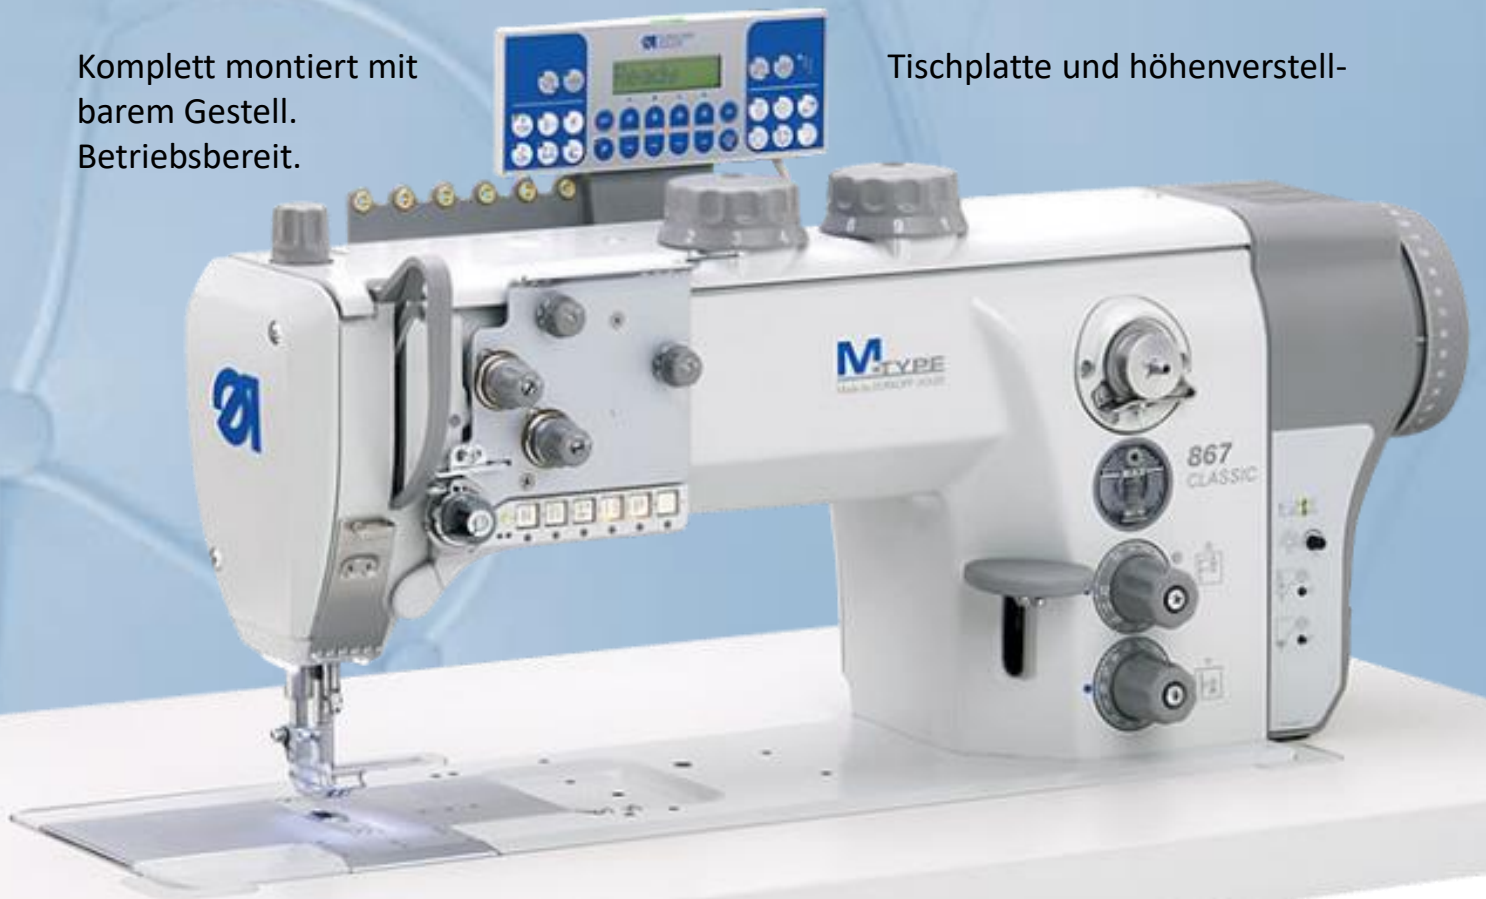

Der Polsterprofi

Dürkopp Adler 867-190342-M Classic

Ergonomische und leistungsfähige Premium-Dreifachtransportmaschine mit integriertem, durchzugsstarkem Direktantrieb. Ausgestattet mit automatischem Fadenabschneider, Presserfusslüftung, Nahtverriegelung, Hubschnellverstellung und zuschaltbarer zweiter Stichlänge erfüllt die Maschine höchste Ansprüche.

Der gleichmässige Materialtransport sorgt für eine gleichbleibende, hohe Nahtqualität.

Komplett montiert mit
barem Gestell.
Betriebsbereit.

Tischplatte und höhenverstell-

Sonderpreis für einen
Kompressor bei
Bestellung mit
einer neuen
Maschine:
590,- CHF*